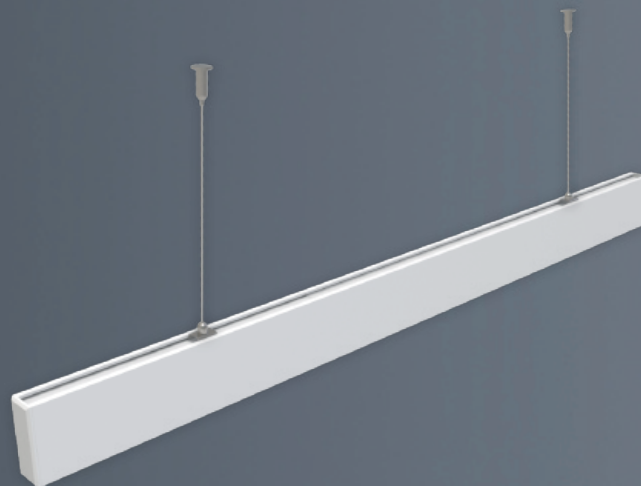

office
ficha técnica
datasheet

ref. 5551184

Nombre / Name	office s/alimentación • luminaria lineal
Referencia / Reference	5551184
Materiales / Materials	Aluminio+acero+PC / Aluminum+steel+PC
Difusor / Diffuser	PC
Potencia / Power	50W
Temperatura de color / Color temperature	4000K
Flujo luminoso / Luminous flux	5100lm
Dimable / Dimmable	No
Ángulo de apertura / Beam angle	97°
Ángulo de inclinación / Inclination angle	-
IP	20
I.K.	05
F.P	>0,9
UGR	>22
IRC	>80
Chip	OSRAM 2835
Driver	i-TEC series non-flicker High Quality
Vida media (duración) / Average life	50,000h
Clase energética / Energy class	A+
Aislamiento eléctrico / Electrical isolation	Clase I / Class I
Colores / Colors	Blanco / White
Medida exterior / Product size	1185mm x 28mm x 68mm
Protección contra Sobretensiones / surge protection	1,5kV
Tª (ambiente/trabajo) / Tª (enviroment/work)	-25°C ~ 45°C
Input	AC180 ~ 260V
Output	DC150 ~ 165V
Frecuencia / Frequency	50/60Hz
Peso / Weight	1,5kg
Certificados / Certificates	CE&RoHS
Garantía / Warranty	2 años / 2 years