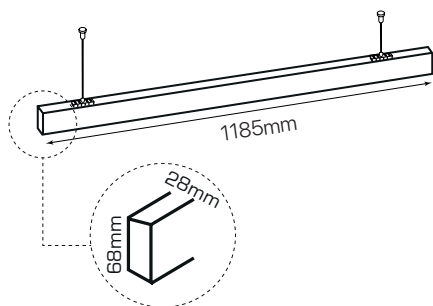

office
ficha técnica
datasheet

ref. 5551184

Nombre / Name	office s/alimentación • luminaria lineal
Referencia / Reference	5551184
Materiales / Materials	Aluminio+acero+PC / Aluminum+steel+PC
Difusor / Diffuser	PC
Potencia / Power	50W
Temperatura de color / Color temperature	4000K
Flujo luminoso / Luminous flux	5100lm
Dimable / Dimmable	No
Ángulo de apertura / Beam angle	97°
Ángulo de inclinación / Inclination angle	-
IP	20
I.K.	05
F.P	>0,9
UGR	>22
IRC	>80
Chip	OSRAM 2835
Driver	i-TEC series non-flicker High Quality
Vida media (duración) / Average life	50,000h
Clase energética / Energy class	A+
Aislamiento eléctrico / Electrical isolation	Clase I / Class I
Colores / Colors	Blanco / White
Medida exterior / Product size	1185mm x 28mm x 68mm
Protección contra Sobretensiones / surge protection	1,5kV
Tª (ambiente/trabajo) / Tª (enviroment/work)	-25°C ~ 45°C
Input	AC180 ~ 260V
Output	DC150 ~ 165V
Frecuencia / Frequency	50/60Hz
Peso / Weight	1,5kg
Certificados / Certificates	CE&RoHS
Garantía / Warranty	2 años / 2 years